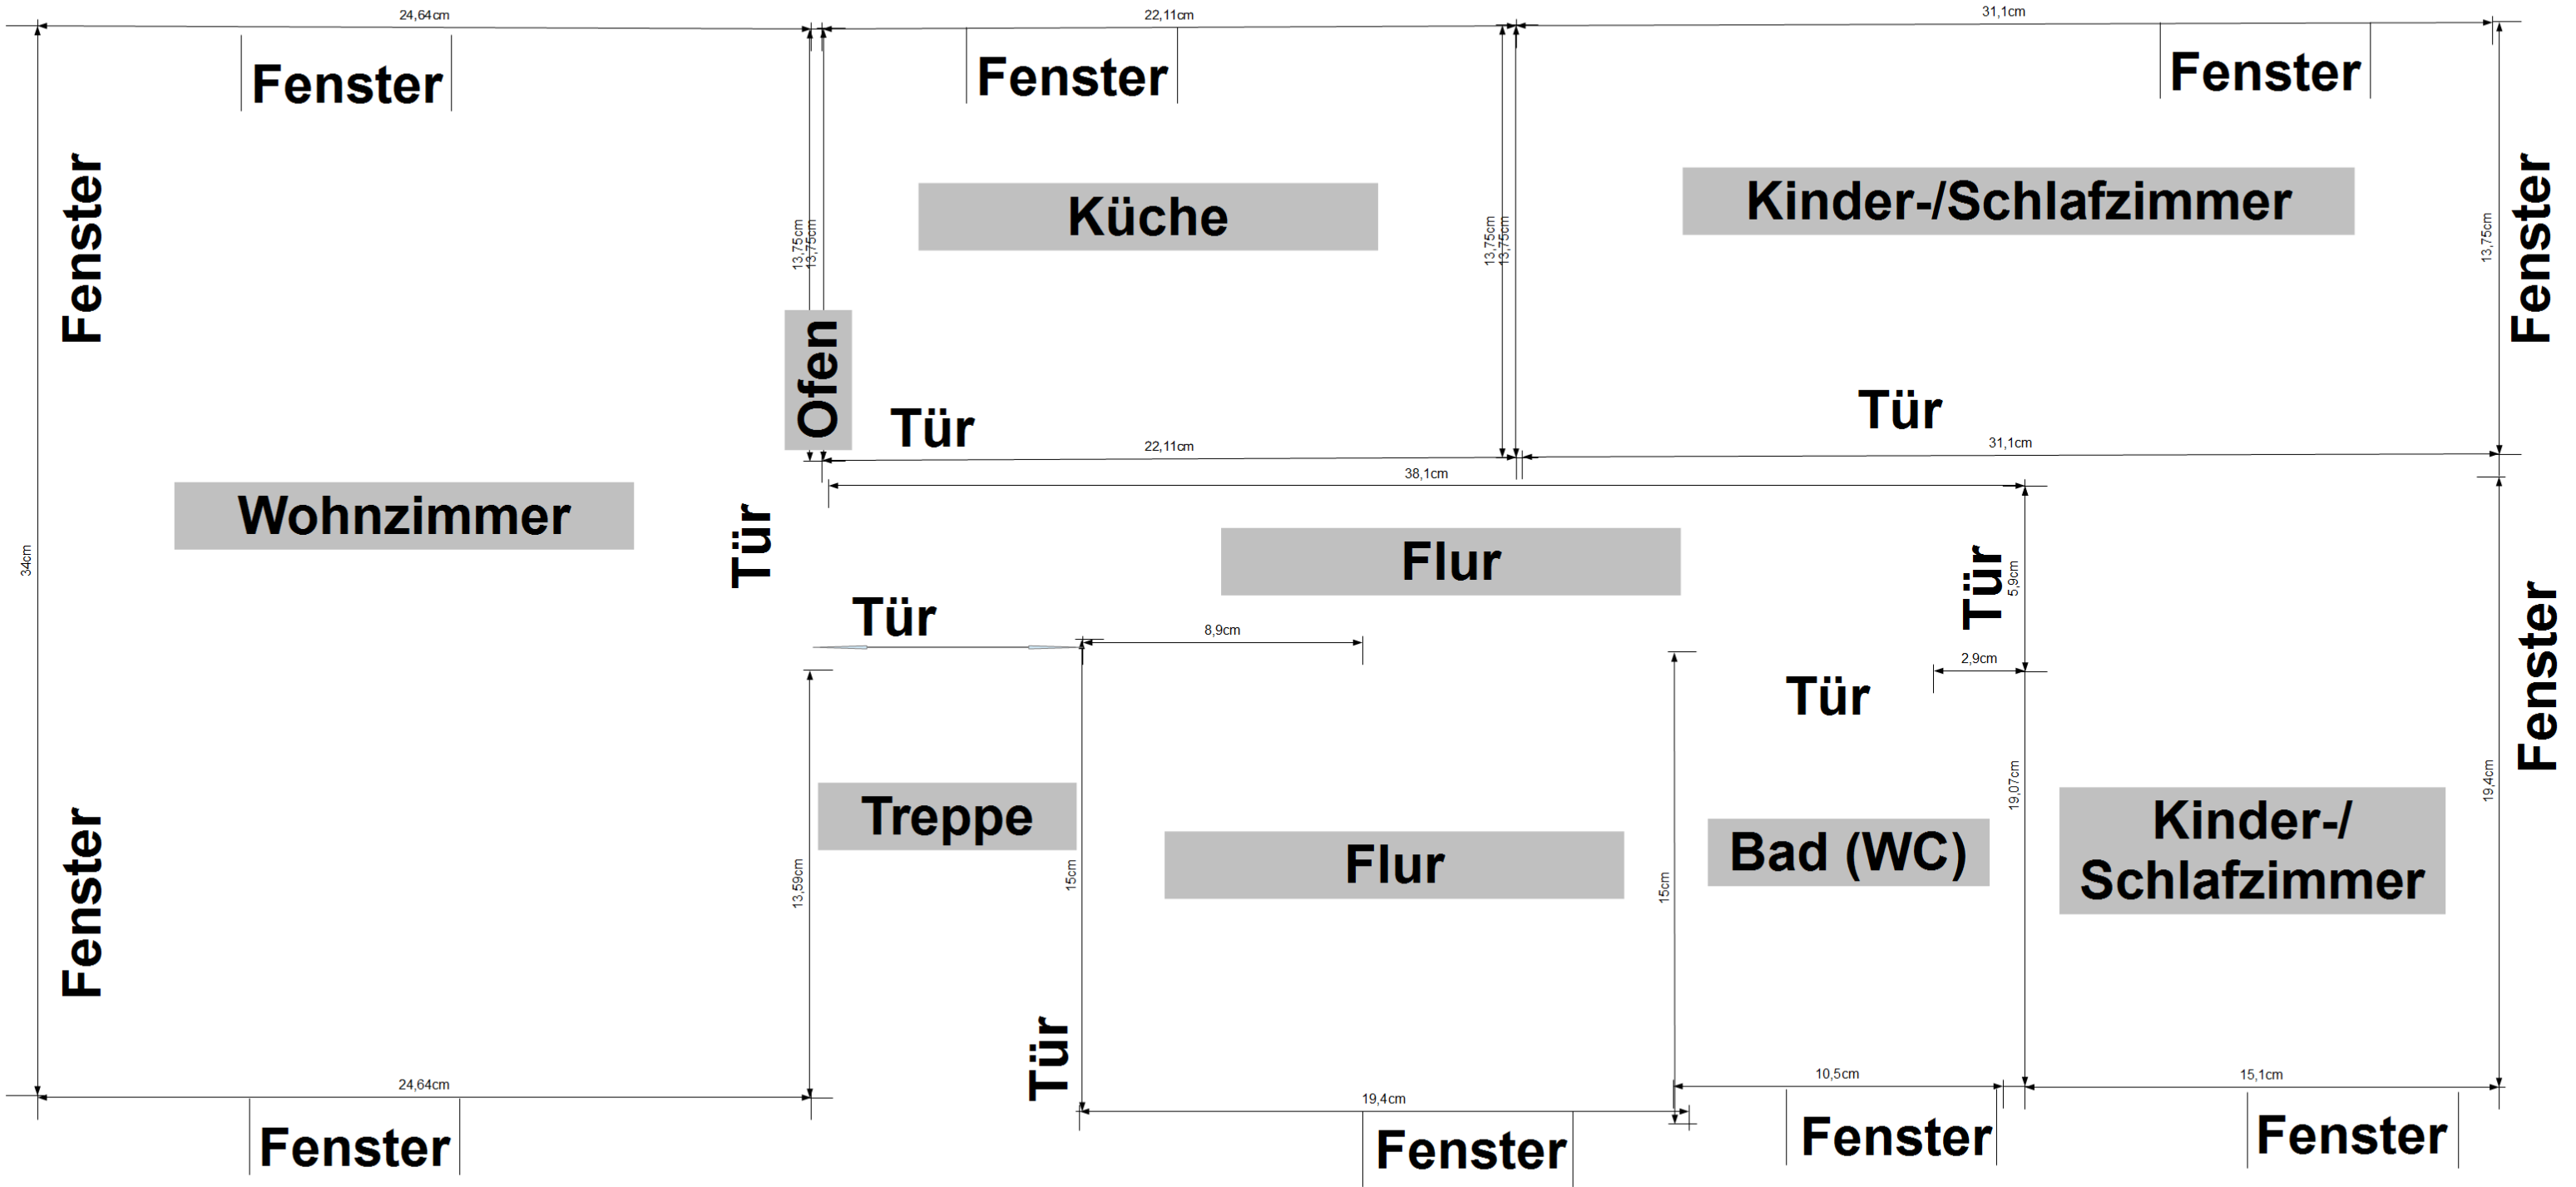

- Wohnung -
An der Promnitz 08
01471 Radeburg, OT Bärnsdorf

Maßskizze

Bitte beachten Sie, dass die Skizze nicht maßstabsgerecht ist.